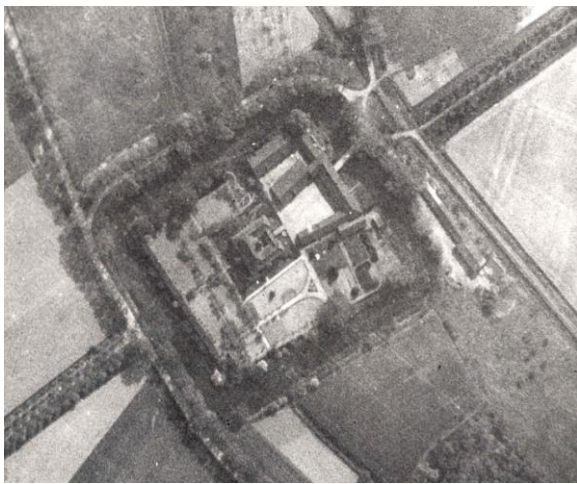

KASTEEL BLEIJENBEEK TE AFFERDEN, HERSTEL CULTUURHISTORISCHE WAARDEN VAN DE TUIN RONDOM DE RUINE

LUCHTFOTO VOOR HET R.A.F. BOMBARDEMENT OP 21 FEBRUARI 1945

LUCHTFOTO NA HET R.A.F. BOMBARDEMENT OP 21 FEBRUARI 1945